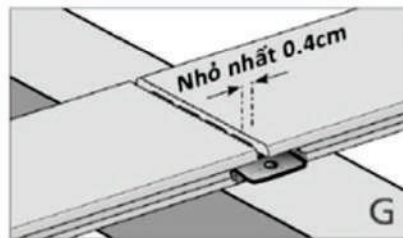

Hướng dẫn lắp đặt

Thi công sàn ngoài trời