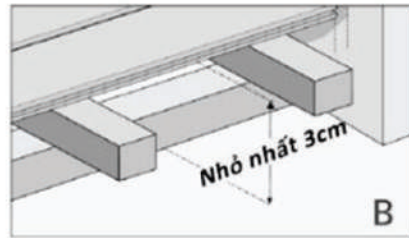

Hướng dẫn lắp đặt

Thi công sàn ngoài trời