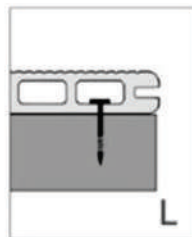

Hướng dẫn lắp đặt

Thi công sàn ngoài trời