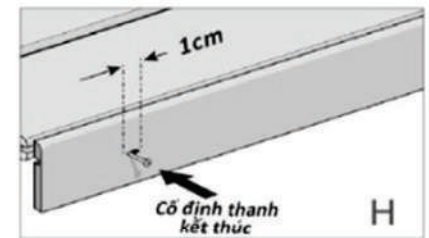

Hướng dẫn lắp đặt

Thi công sàn ngoài trời