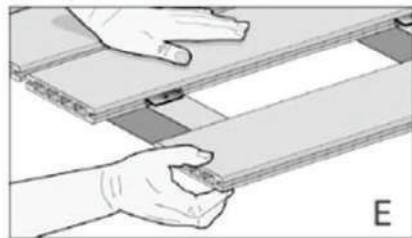

Hướng dẫn lắp đặt

Thi công sàn ngoài trời