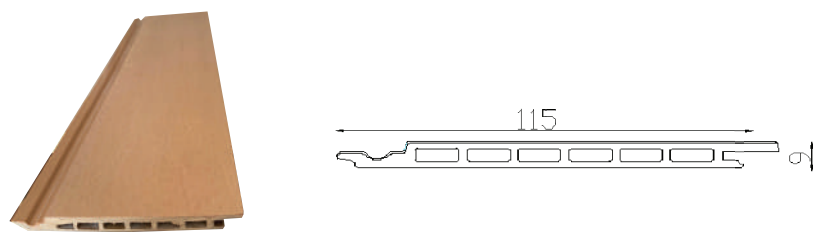

Model: EW115T9A