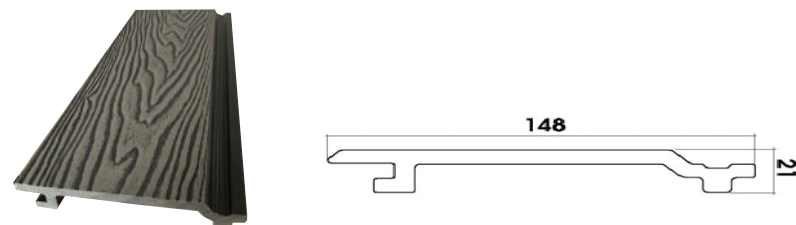

Model: EW148T21