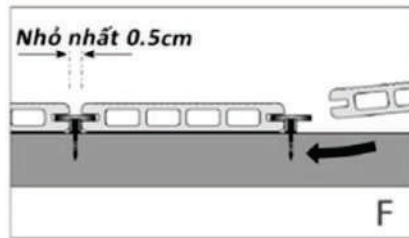

Hướng dẫn lắp đặt

Thi công sàn ngoài trời