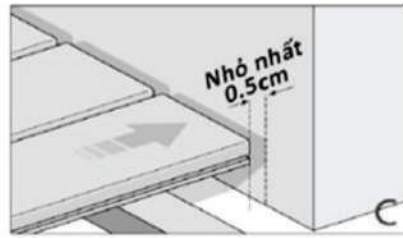

Hướng dẫn lắp đặt

Thi công sàn ngoài trời