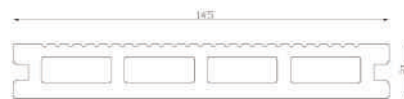

Model: EW145T21
Size : 145x21 mm