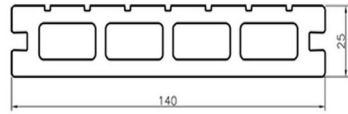

Model: EW148T23
Size : 148x23 mm

Model: EW145T21
Size : 145x21 mm

Model: EW140T25
Size : 140x25 mm

Model: EW140S24
Size : 140x24mm

Model : EW140T28
Size : 140x28 mm

Model : EW140H25
Size : 140x25 mm

Model : EW140T25
Size : 140x25 mm

Model : EW300T300B
Size : 300x300 mm

TẤM ỐP NỘI THẤT

Màu số 1B

Màu số 2B

Màu số 3B

Màu số 4B

Màu số 5B

Màu số 8