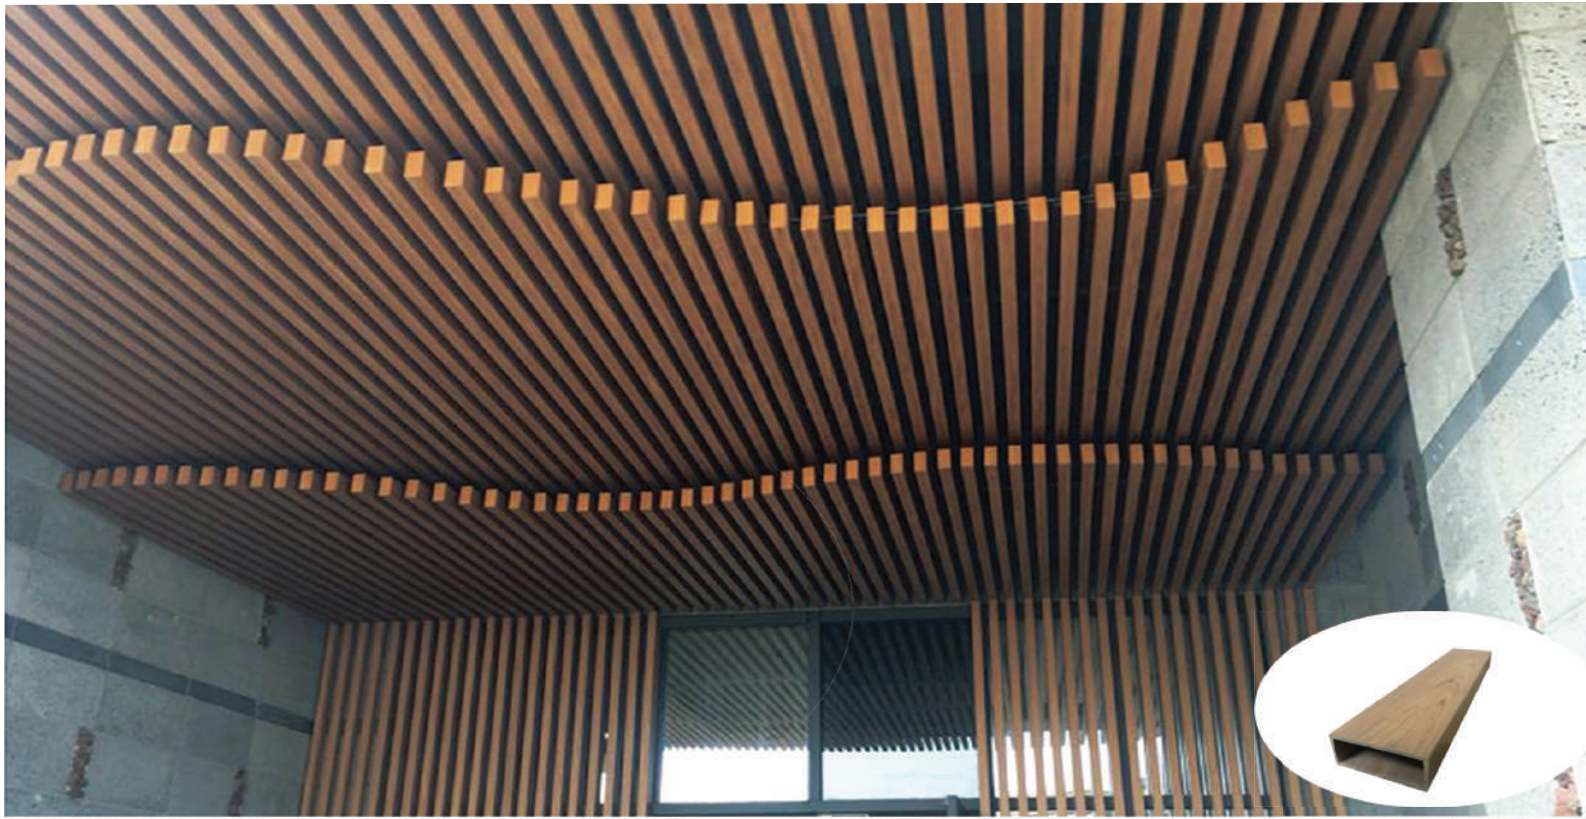

With the surface of natural wood, it is the perfect alternative to natural wood for wood applications such as facade Cladding, Louver, pergolas, bench & flower, pavilion, fencing & railing

Lam gỗ đa năng Ecovina được thiết kế với lõi rỗng trung tâm nhằm giảm trọng lượng mà vẫn đảm bảo khả năng chịu lực vật liệu. Bề mặt được hoàn thiện giống gỗ tự nhiên, là sự lựa chọn thay thế hoàn hảo cho các ứng dụng của gỗ như hệ lam mặt tiền, louver, chòi nghỉ, bàn ghế và chậu hoa, hàng rào và lan can.

Model: EW60T28

Model: EW75T75

Ecovina Railing is designed as plank and tested to withstand the extreme weather conditions. With the natural beauty of wood combined with steel frame system to make sure special force. **Ecovina** Fencing & Railing is widely used for building villas and resorts.

Hàng rào và Lan can Ecovina được thiết kế dạng thanh và được thử nghiệm để chịu được các điều kiện thời tiết khắc nghiệt. Với bề mặt giống gỗ tự nhiên, kết hợp với hệ khung thép tạo nên hàng rào chắc chắn. Sản phẩm được ưa thích sử dụng cho các công trình biệt thự và resort.