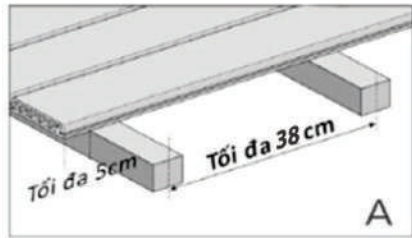

Hướng dẫn lắp đặt

Thi công sàn ngoài trời