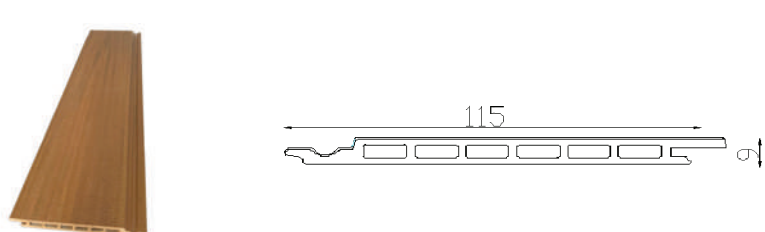

Model: EW205T30

Model: EW159T12

Model: EW159T27

Model: EW204T16

Model: EW120T12A

Model: EW159T7

Tấm ốp trần, tường

Tấm ốp tường Ecovina được thiết kế với hệ thiết kế và khe rãnh thông minh để che khuất các đầu vít giúp cho sản phẩm hoàn thiện với thẩm mỹ cao. Với ưu điểm của vật liệu composite chịu được các điều kiện thời tiết khắc nghiệt kết hợp với bề mặt giống gỗ tự nhiên, vì vậy sản phẩm được ưa thích sử dụng ốp mặt ngoài các công trình resort, khách sạn, biệt thự.