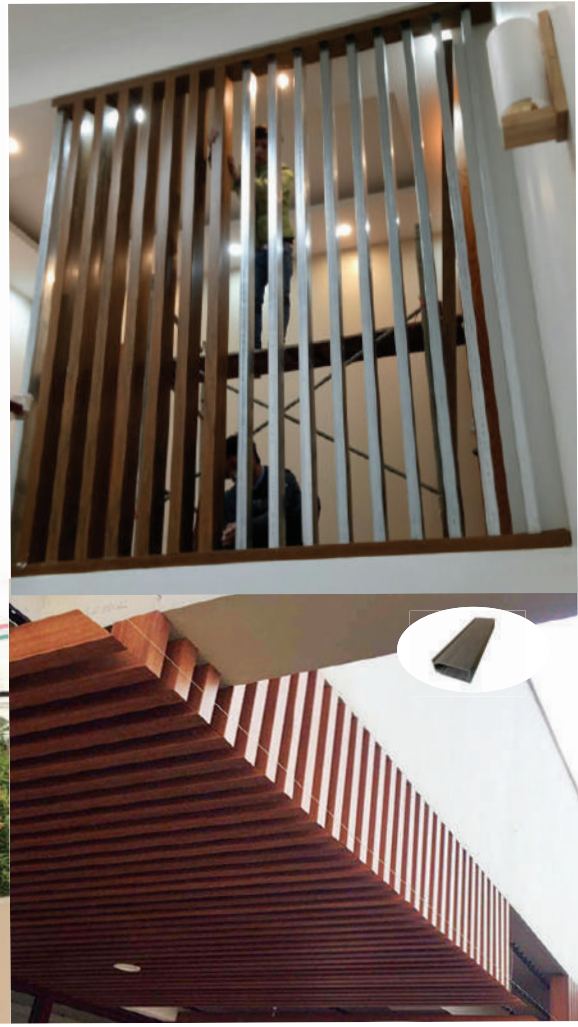

Model: EW60T28

Model: EW75T75

Ecovina Railing is designed as plank and tested to withstand the extreme weather conditions. With the natural beauty of wood combined with steel frame system to make sure special force. **Ecovina** Fencing & Railing is widely used for building villas and resorts.

Hàng rào và Lan can Ecovina được thiết kế dạng thanh và được thử nghiệm để chịu được các điều kiện thời tiết khắc nghiệt. Với bề mặt giống gỗ tự nhiên, kết hợp với hệ khung thép tạo nên hàng rào chắc chắn. Sản phẩm được ưa thích sử dụng cho các công trình biệt thự và resort.